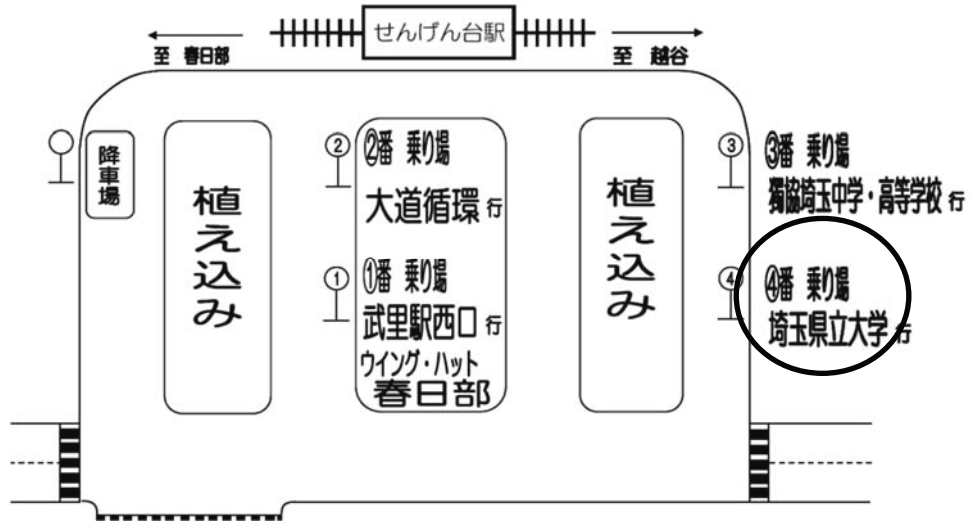

交通のご案内

会場：埼玉県立大学（〒343-8540 埼玉県越谷市三野宮 820 番地）

<埼玉県立大学までの路線図>

都内からは、東武スカイツリーラインに乗り、「せんげん台」で下車してください。

<せんげん台駅～埼玉県立大学>

東武スカイツリーライン「せんげん台」駅 西口から
バス 5分（片道 現金の場合 180円、ICカードの場合 175円）
あるいは 徒歩にて 約20分

<せんげん台駅西口周辺>

西口のバス停④番のバスをご利用ください。