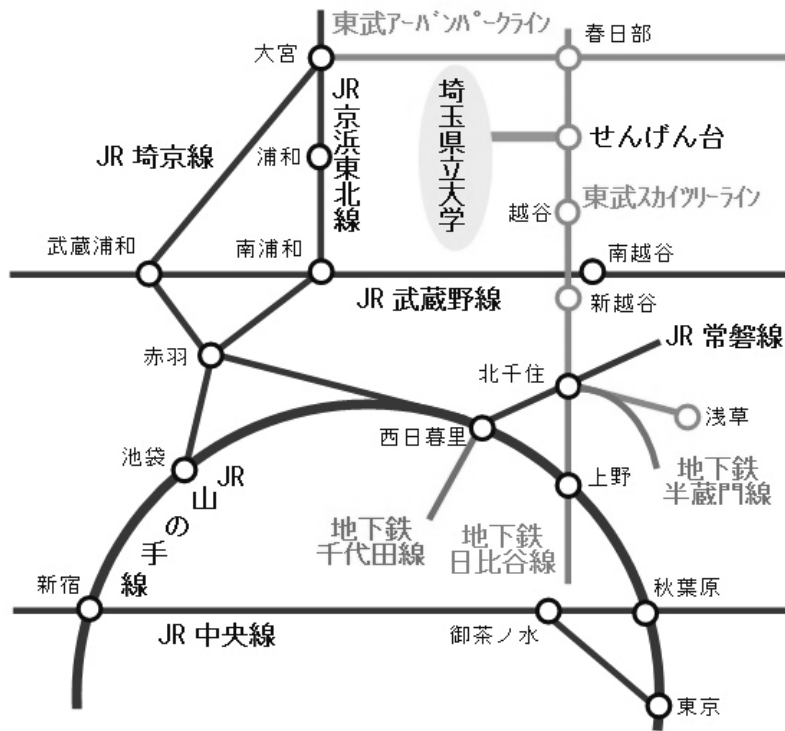

交通のご案内

会場：埼玉県立大学（〒343-8540 埼玉県越谷市三野宮 820 番地）

<埼玉県立大学までの路線図>

都内からは、東武スカイツリーラインに乗り、「せんげん台」で下車してください。

<せんげん台駅～埼玉県立大学>

東武スカイツリーライン「せんげん台」駅 西口から
バス 5分（片道 現金の場合 180円、ICカードの場合 175円）
あるいは 徒歩にて 約20分

<せんげん台駅西口周辺>

西口のバス停④番のバスをご利用ください。

バス時刻表 (土日祝)

時	せんげん台駅発	埼玉県立大学発
8	15 35 55	05 25 45
9	15 35 45 55	05 25 45 55
10	05 15 25 35 45	05 15 25 35 45 55
11	05 25 45	15 35 55
12	05 25 45	15 35 55
13	05 25 45	15 35 55
14	05 25 45	15 35 55
15	05 25 45	15 35 55
16	05 20 30 40 50	15 30 40 50
17	00 10 20 30 40 50	00 10 20 30 40 50
18	10 30 50	00 20 40
19	10 30 50	00 20 40
20	10 35	00 20 45
21	00	10