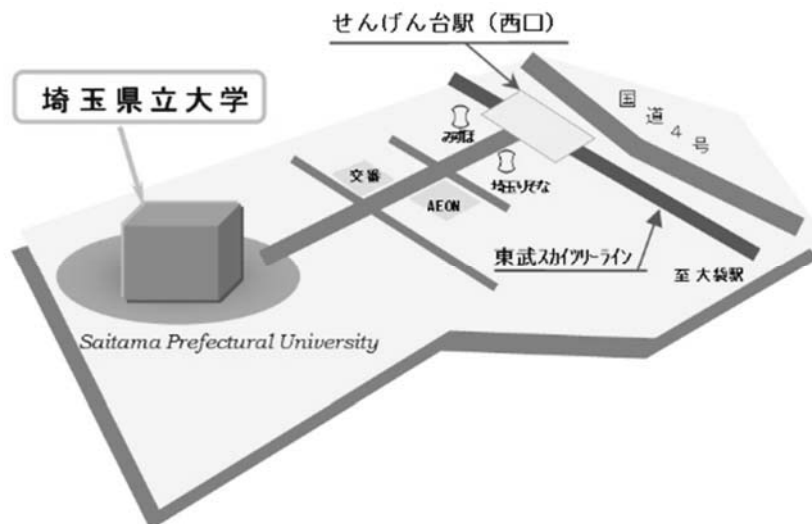

交通のご案内

会場：埼玉県立大学（〒343-8540 埼玉県越谷市三野宮 820 番地）

<埼玉県立大学までの路線図>

都内からは、東武スカイツリーラインに乗り、「せんげん台」で下車してください。

<せんげん台駅～埼玉県立大学>

東武スカイツリーライン「せんげん台」駅 西口から
バス 5分（片道 現金の場合 180円、ICカードの場合 175円）
あるいは 徒歩にて 約20分

<せんげん台駅西口周辺>

西口のバス停④番のバスをご利用ください。